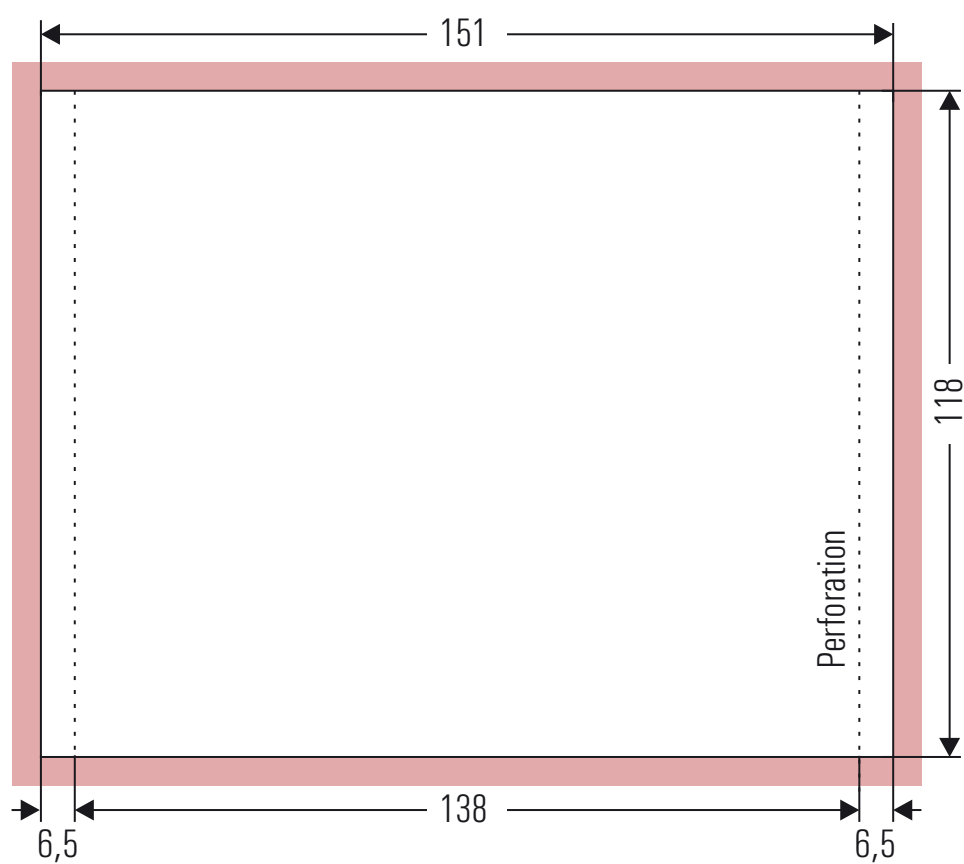

## INLAY Takalipuke

Aineisto PDF-formaatissa, CMYK-värit, 3 mm leikkausvara

■ 3 mm leikkausvara (bleed)