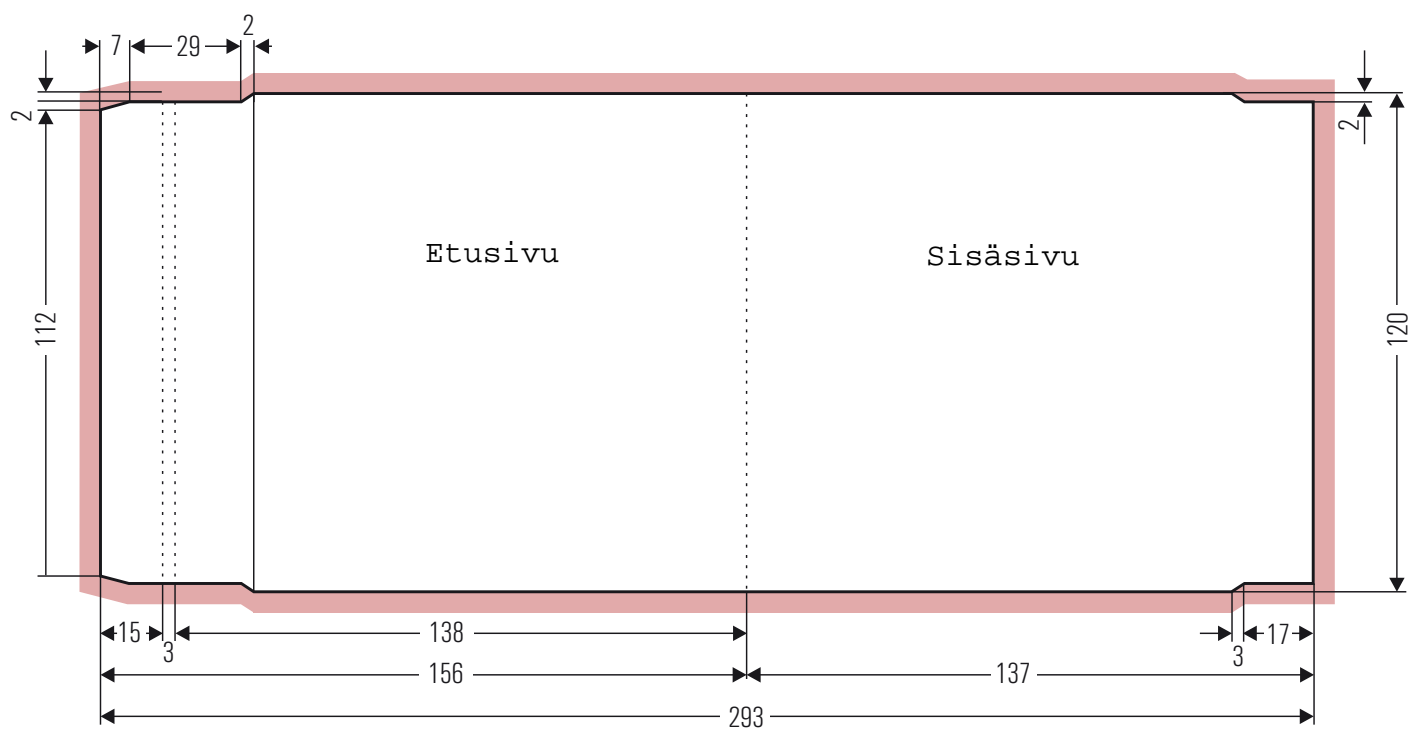

SINGLE Singlelipuke (j-card/maxi-inlay card)

Aineisto PDF-formaatissa, CMYK-värit, 3 mm leikkausvara

Mitat: mm

3 mm leikkausvara (bleed)